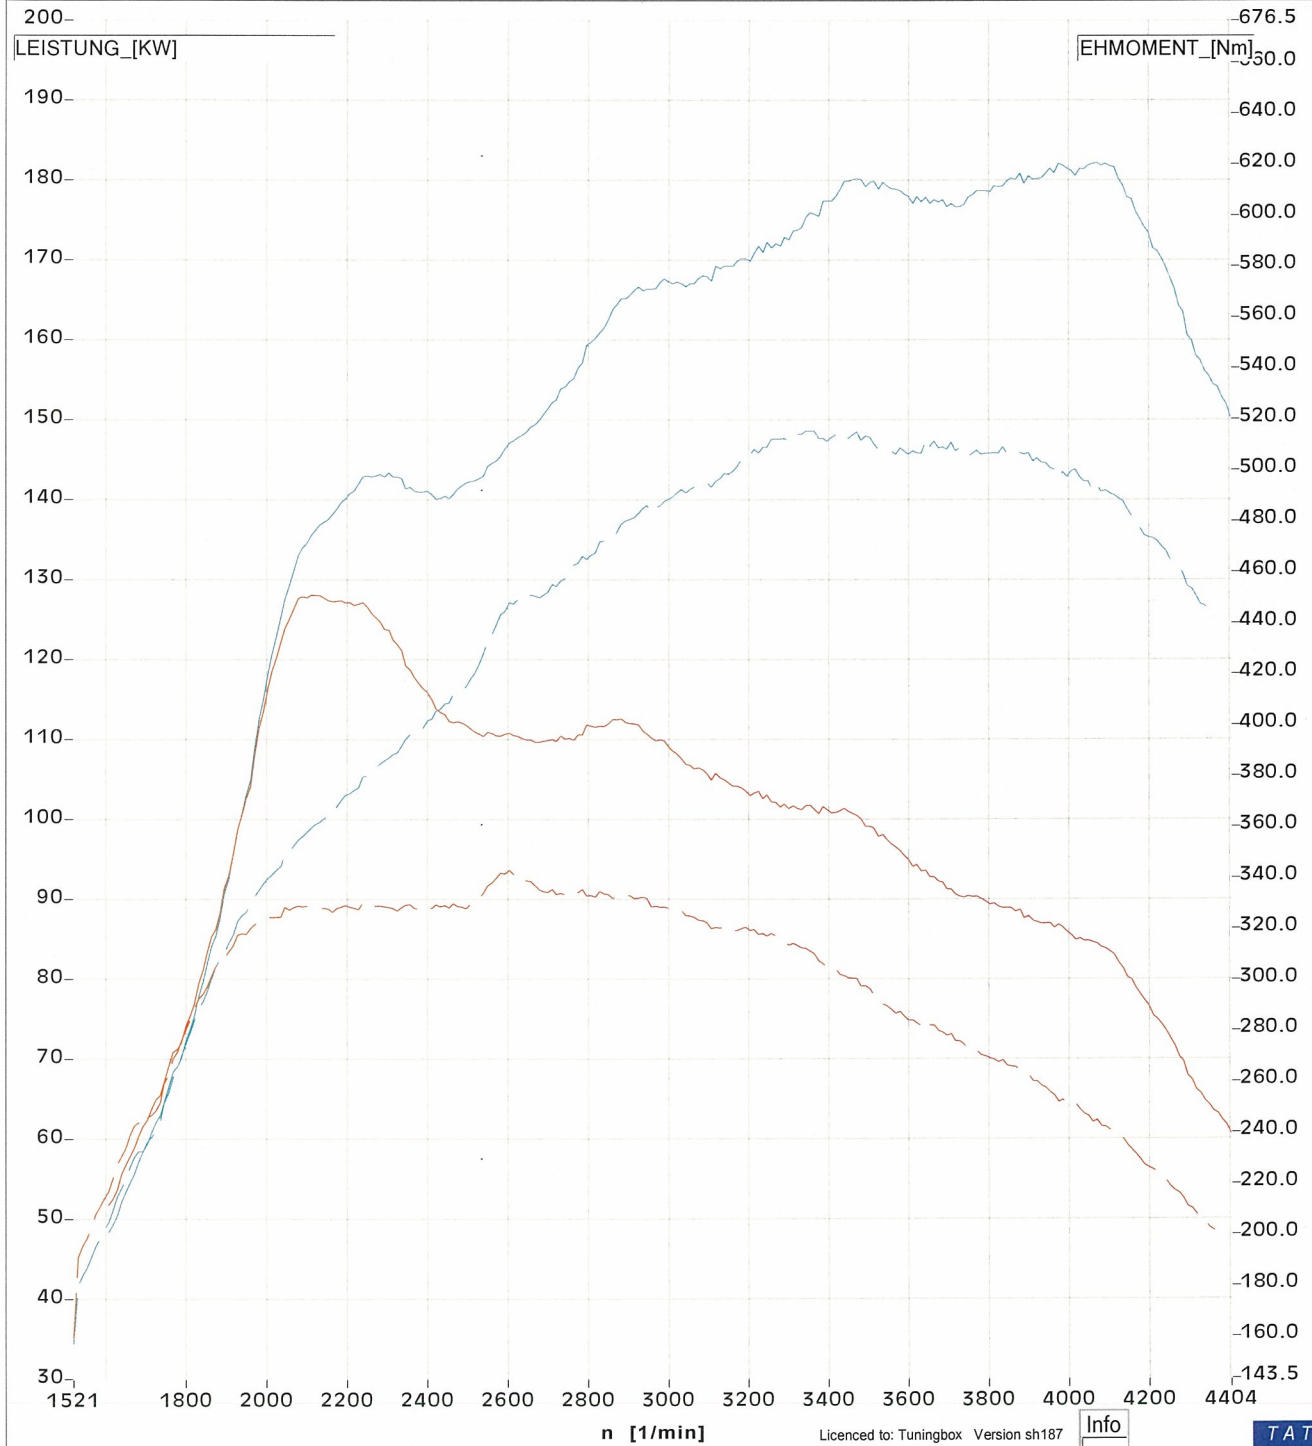

**TUNING BOX
RUTHIER 1
4950 FAYMONVILLE**

Tel.:+3280/67.83.72

info@tuningbox.com

DATEI: Subaru Impreza 2.0 150 cv Tun PDI.f01 Maxima (korr.): 134 KW (182 PS) / 4071 U/min und 451 Nm / 2111
)***_Kommentar_Ende
<***_Parameter_Anfang

DATEI: Subaru Impreza 2.0 150 cv ori.f01 Maxima (korr.): 109 KW (149 PS) / 3343 U/min und 343 Nm / 2604 U/min
)***_Kommentar_Ende
<***_Parameter_Anfang

Licensed to: Tuningbox Version sh187

Info

TAT